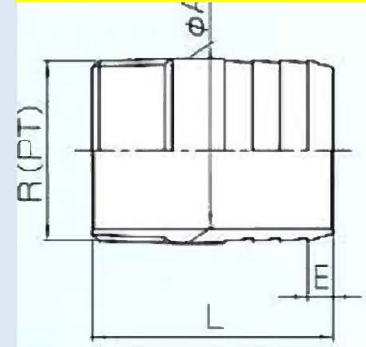

関西

株式会社 吉年(ヨドシ)

ステンレスねじ込み継手

新規追加
4アイテム・19サイズ

両ネジ・片ネジ

ソケット
(ストレートねじ・
テーパードネジ・
ハーフ・厚肉)

丸ホースニップル

特徴

業界NO.1の品揃え(300品種以上)

豊富な径違い品

(例:304RT50×15・304RT40×10 他)

橋本総業株式会社関西支店 在庫品