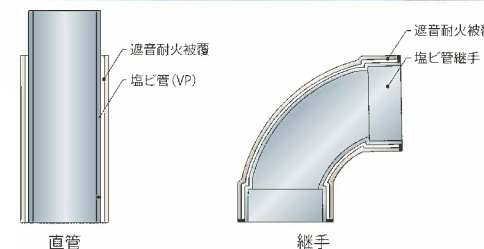

配管取出し例

ダクト取出し例

省施工

省力化

短工期

防音型耐火二層管 ((遮音)) FDP

- ・ 外巻遮音仕様を
超える防音性！
- ・ 切断性良好！
- ・ 品種が豊富！
常備品が豊富！

耳を澄ましてください。