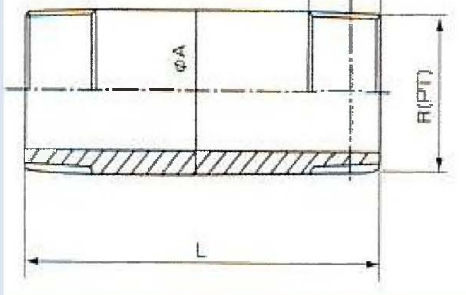

関西

株式会社 吉年(ヨドシ)

ステンレスねじ込み継手

新規追加
4アイテム・19サイズ

両ネジ・片ネジ

ソケット
(ストレートねじ・
テーパードネジ・
ハーフ・厚肉)

丸ホースニップル

特徴

業界NO.1の品揃え(300品種以上)

豊富な径違い品

(例:304RT50×15・304RT40×10 他)

橋本総業株式会社関西支店 在庫品