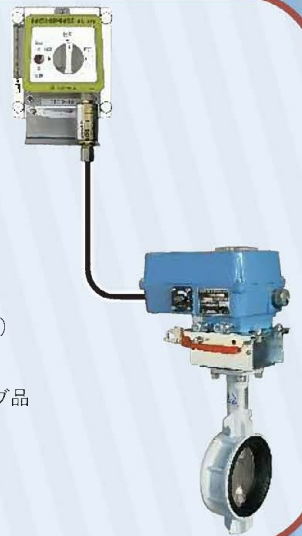

外部動力不要
地震災害時のライフラインの確保

機械式緊急遮断弁 水

手動復帰式、バタフライ弁

EIM-7型

- 作動:感震器作動時弁閉
- 適用圧力:1.0MPa以下
- 本体材質:FCD、ディスク:EPDM
- 端接続:ウェハー型(JIS 5K,10Kフランジ対応)
- 呼び径:40~200

※水道法性能基準適合品、ナイロンコーティング品
も製作しています。

蒸気噴出
やけど事故防止

ミキシングバルブ 水 蒸気

TR-5型

- 一次側適用圧力:水・蒸気0.2~0.5MPa
- 調整温度範囲:40~90℃
- 材質:本体(CACニッケルメッキ)、要部(SUS)
- 端接続:JIS Rc³/4ねじ
- 呼び径:20

流れ・ビューティフル
株式会社

みらい市
mirai-ichi

排水用通気弁
通気スイスイ
マグネットパワー！

2024年11月22日 (金)

関西みらい市
協賛特価商品

未来工業株式会社