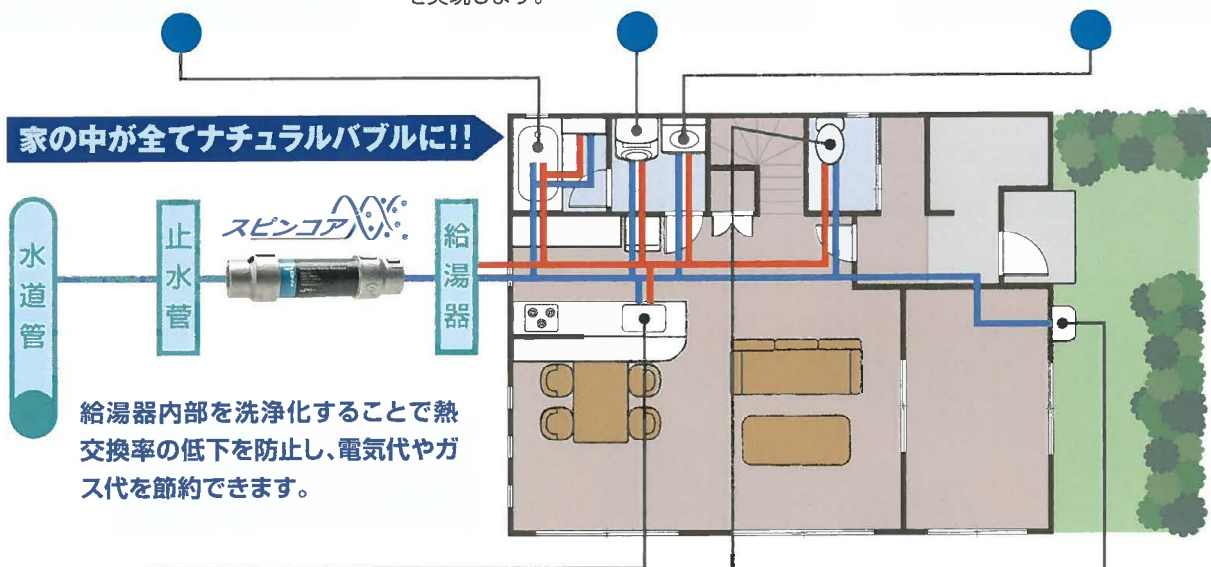

ナチュラルナノバブル洗浄で家族の安心快適生活を応援!!

ナノバブル水は皮膚や毛穴から浸透しやすく、洗浄効果があります。また、水カビやぬめりが付きにくくなるため、お風呂掃除を楽にしてくれます。

少量の洗剤で洗濯物の繊維の奥まで洗浄する効果が期待され部屋干し臭を抑えます。また、洗濯機内の洗浄や排水溝の汚れを取り除き衛生的な洗濯環境を実現します。

日常の歯磨き、うがいによってお口の中を清潔に保つとともに、口腔ケアにも有効です。

食器などの汚れが落ちやすくなる効果が期待できます。また、食洗機内や浄水器の配管内に蓄積される汚れを取り除き、シンクの水垢や排水口のバイオフィームに取り除き、清潔なキッチン環境を保ちます。

トイレの黒ずみ、タンク内に蓄積される汚れやバイオフィームを取り除き、トイレ内で水が流れる部分の汚れの付着を防止します。また、排水管の尿石が取れ、嫌なニオイの発生を抑えてくれます。

花や植木の散水も切り花もナノバブル水でイキイキします。また、ペットのシャンプーの効果を上げ、毛穴の奥までしっかりと洗い流し、敏感なペットの肌にもとてもやさしいナノバブル水です。

ご利用者様からのレビュー

※各ご意見は個人の感想です。

- ●洗濯の嫌な臭いなくなった。
- ●お風呂のぬめりや汚れが激減、トイレの黒ずみが付きにくくなった。
- ●以前と比べキッチンのぬめりや汚れ方の違いが実感できた。
- ●お仏壇の供花が長持ちしている。
- ●洗面所、お風呂の排水管の詰まりがなくなり、悪臭が解消。
- ●冷蔵庫に洗って入れた野菜の新鮮さが長持ちしてびっくり。

みらい市

岩崎電気株式会社 近畿ライトキューブ社