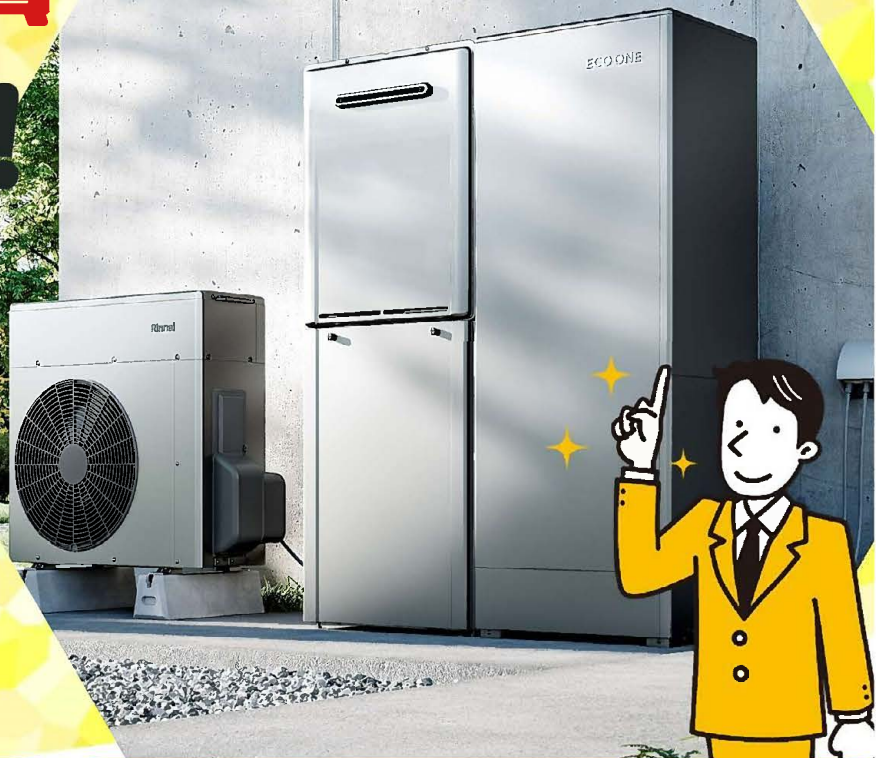

低コスト・短工期が特徴の後付け式自動水栓。
グッドデザイン賞を受賞した画期的な後付け方式は、
感染防止対策で水栓の「非接触化」が急務な現場に最適です。

取付可能な単水栓

TOTO T205
KVK K5
LIXIL LF-1
KAKUDAI 700C
Y50J SANEI

冬場の光熱費

が気になる！

消費エネルギー
が少ない！

ECO ONE

なら光熱費を
おさえられます！