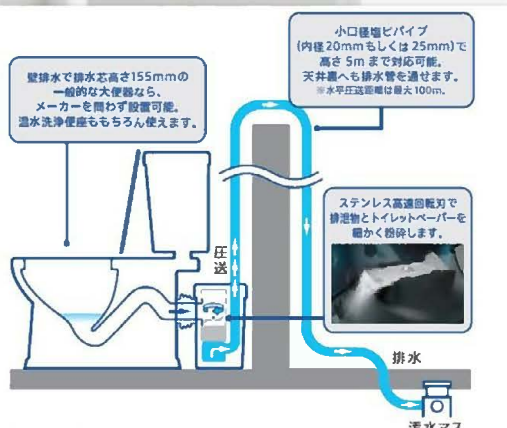

細い配管で
排水を上へ圧送

市販の壁排水トイレと組み合わせ可能
VP20/25の細い配管で排水圧送
省施工・短工期で水まわり増設

フランス生まれの排水圧送ポンプ

自然流下では排水勾配がとれない場所にも、大掛かりな排水工事なしに水まわり器具が設置できます。床スラブのハツリやコア抜き、床のかさ上げはもう必要ありません。

関西

SANIACCESS 3

サニアラーム接続可能
※オプション品となります

今回よりQRコードにて事前登録制としております。
ご来場の際は下記QRコードよりご登録をお願いします。