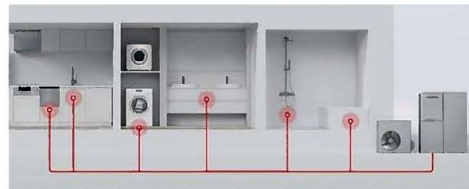

ウルトラファインバブル

Ultra Fine Bubble

詳しくはこちらから！

家中のお湯にウルトラファインバブル

ウルトラファインバブルを含んだお湯を使用すると、浴室やキッチン、洗面所など、水まわりの汚れが発生しやすい場所はもちろん、掃除のしづらい排水管の汚れが付きにくくなり、日々の掃除負担が軽減されます。「ウルトラファインバブル」は一般社団法人ファインバブル産業会の登録商標です。

ECO ONE X5 プラグインふろ給湯器ウルトラファインバブル搭載

RHP-R225-P/RTUP-R700/RHBF-RUK246246AW/
WOP-F201SS-650-HB リモコンMBC-301VC(C)

希望小売価格：953,370円(税込)

浴室やシンクなど水回りの汚れが付きにくくなるので、キレイに保って日々の掃除の負担を軽減してくれます。

関西

WEB