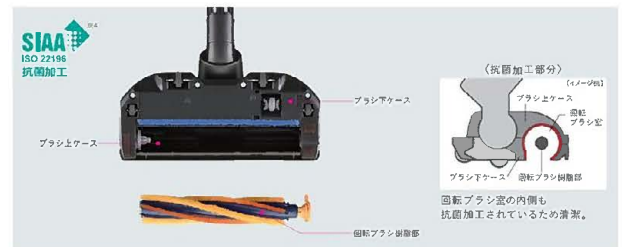

ZUBA Qなら
ブラシ丸洗い
できるワン!

毛がらみ除去機能
しつこくからんだ毛のお手入れも簡単!!
ペットがいるご家庭にもオススメ!!