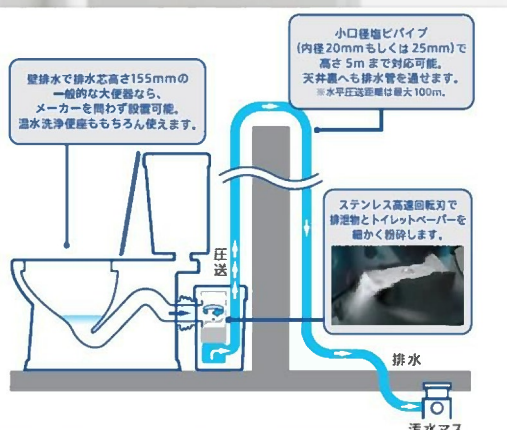

床の大掛かりな工事をせずに どこにでもトイレ増設！！

みらい市
mirai-ichi

細い配管で
排水を上へ圧送

市販の壁排水トイレと組み合わせ可能
VP20/25の細い配管で排水圧送
省施工・短工期で水まわり増設

フランス生まれの排水圧送ポンプ

自然流下では排水勾配がとれない場所にも、大掛かりな排水工事なしに水まわり器具が設置できます。床スラブのハツリやコア抜き、床のかさ上げはもう必要ありません。

関西

みらい市
mirai-ichi

SANIACCESS 3

サニアラーム接続可能
※オプション品となります

今回よりQRコードにて事前登録制としております。
ご来場の際は下記QRコードよりご登録をお願いします。

品番	圧送能力	耐用温度	定価
SAC3-100	最大揚程 5m	35°C	168,000円

SFA Japan株式会社

03-5623-3151

✉ sales@sfa-japan.jp 西平

〒103-0015 東京都中央区日本橋箱崎町20-3 箱崎公園ビル7階