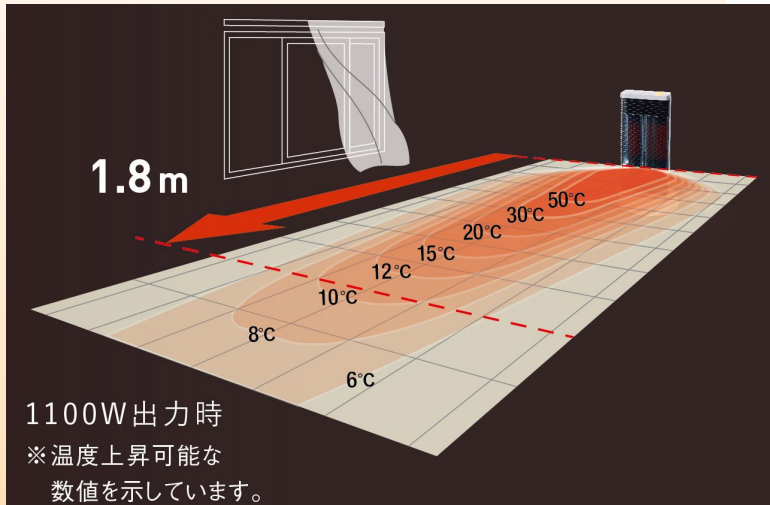

CERAMHEAT

遠赤外線暖房機 セラムヒート

あっという間に、ポカポカ。
からだの芯から、ポカポカ。

遠赤外線だから、換気中でも
からだの芯からあたたかい

スポットヒートの効果で

約**15%**節電!

2人でも快適
ワイドヒートで
広範囲が同時にあったか!

CER11YS-W

マットホワイト
単相 100V

特別価格
¥〇〇〇〇〇

ヒーター管

1.5kgの鉄球を1mの高さから落としても
割れない丈夫な造りで、
急激な温度変化にも強く、
水がかかっても安心*です。

耐久性
10,000時間
以上

*ヒーター管のみ。本体は防水・防滴仕様ではありません。