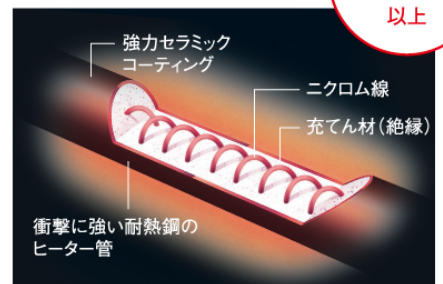

CERAMHEAT

遠赤外線暖房機 セラムヒート

あっという間に、ポカポカ。
からだの芯から、ポカポカ。

遠赤外線だから、換気中でも
からだの芯からあたたかい

スポットヒートの効果で

約**15%**節電!

2人でも快適
ワイドヒートで
広範囲が同時にあったか!

CER11YS-W

マットホワイト
単相 100V

特別価格
¥〇〇〇〇〇

ヒーター管

1.5kgの鉄球を1mの高さから落としても
割れない丈夫な造りで、
急激な温度変化にも強く、
水がかかっても安心*です。

耐久性
10,000時間
以上

*ヒーター管のみ。本体は防水・防滴仕様ではありません。