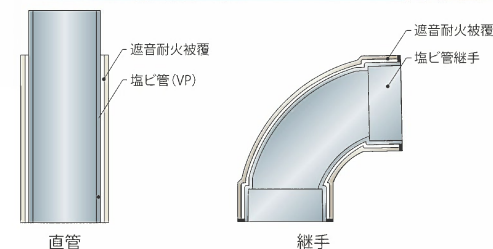

防音型耐火二層管 ((遮音)) FDP

- ・ 外巻遮音仕様を
  超える防音性！
- ・ 切断性良好！
- ・ 品種が豊富!
  常備品が豊富！

耳を澄ましてください。

みらい市
mirai-ichi

RESONAC 株式会社レゾナック建材

本 社：〒221-8517 横浜市神奈川区恵比須町 8 TEL(045)444-1699
大阪営業所：〒532-0011 大阪市淀川区西中島6-5-3 TEL(06)6100-2202.