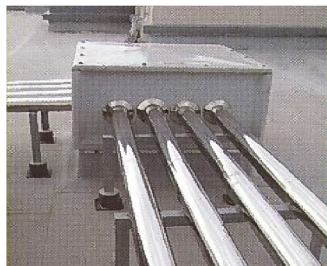

HATOCOT[®]
屋上多目的ユニット『ハトコット』

HATOCOT[®]とは
屋上スラブ貫通部の「ハト小屋[®]」をユニット化したものです。

- ・ 型枠工事不要！
- ・ 配管取り出し4面OK!
- ・ 上蓋の開閉が可能！

配管取出し例

ダクト取出し例

省施工

省力化

短工期