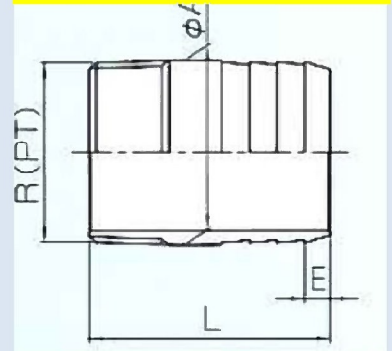

関西

株式会社 吉年(ヨドシ)

ステンレスねじ込み継手

新規追加
4アイテム・19サイズ

両ネジ・片ネジ

ソケット
(ストレートねじ・
テーパードネジ・
ハーフ・厚肉)

丸ホースニップル

特徴