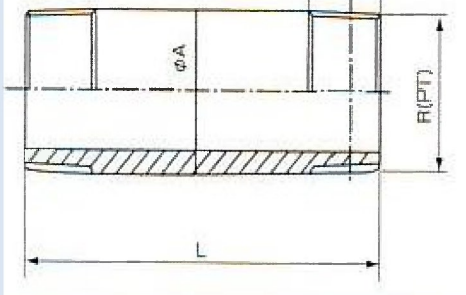

関西

株式会社 吉年(ヨドシ)

ステンレスねじ込み継手

新規追加
4アイテム・19サイズ

両ネジ・片ネジ

ソケット
(ストレートねじ・
テーパードネジ・
ハーフ・厚肉)

丸ホースニップル

特徴

業界NO.1の品揃え(300品種以上)

豊富な径違い品

(例: 304RT50×15・304RT40×10 他)

橋本総業株式会社関西支店 在庫品