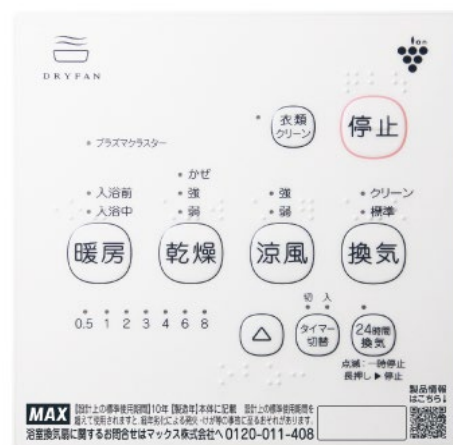

MAX

マックス株式会社

**「プラズマクラスター25000」搭載
[クリーン換気]で浴室の“キレイ”を
サポートします。**