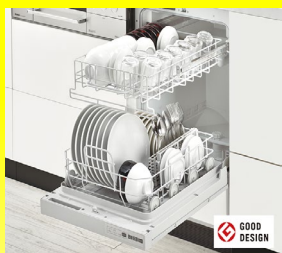

限定在庫 (神戸) 売り尽くしセール

TOTO食洗器 (扉材タイプ)
KTMW045SPSDXXXB
(NP-45VS9WTT)
¥182,700円

限定4台!!

Eco ZEAS エコ・ダブルフロー〈標準〉タイプ
SZRG63BYV ¥1,255,000円

限定2台!!

23年モデル ダイキン うるさらX

R SERIES 無給水加湿に加え快適と節電
2つの自動運転を搭載

うるさらX

うるる & ささら
加湿 & 除湿

【内訳】23年モデル
S363ATRS-W ¥510,000
S403ATRP-W ¥540,000
S563ATRP-W ¥590,000

各限定1台!!

リンナイ 給湯器 (型落ち品) ・食洗器 ・乾太くん

RUF-A1616W-E-13A
¥146,300円
RUF-A2005SAW(B)-13A
¥343,500円
RUF-E2406SAW(A)-13A
¥389,600円
RUF-UE2406AW-13A
¥475,300円