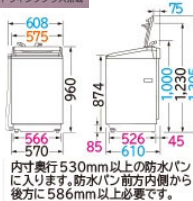

【ワイシャツの襟袖汚れ/ポリエステル65%・綿35%】

「スピード浸透水流」で洗剤液の浸透を促進。高い洗浄力そのままにスピーディーに洗い上げます

イメージ図 (風水位時)

高低差を減らしたビートスロープで、衣類の負担を低減、布傷みを抑える

✓ 布傷み低減も!
よく着るシャツも色あせを防ぐ

ほつれを抑える

品番 BW-V80J(W)
ホワイト(W)

価格85,000円

(税抜)

- 洗濯コース■
- 標準 8kg
- おいそぎ 4kg
- 手造り 8kg
- シワ低減洗濯 4.5kg
- デリケート 3kg
- おしゃれ着 3kg
- 毛布 4.7kg (ふとん 1.8kg)

駆動方式：インバーター
標準仕様水量：92L (洗濯・標準コース)
排水ホース長さ (左出し/右出し)：80/120cm
質量：約40kg

内寸奥行530mm以上の防水パンに入ります。防水パン前方内側から後方に586mm以上必要です。