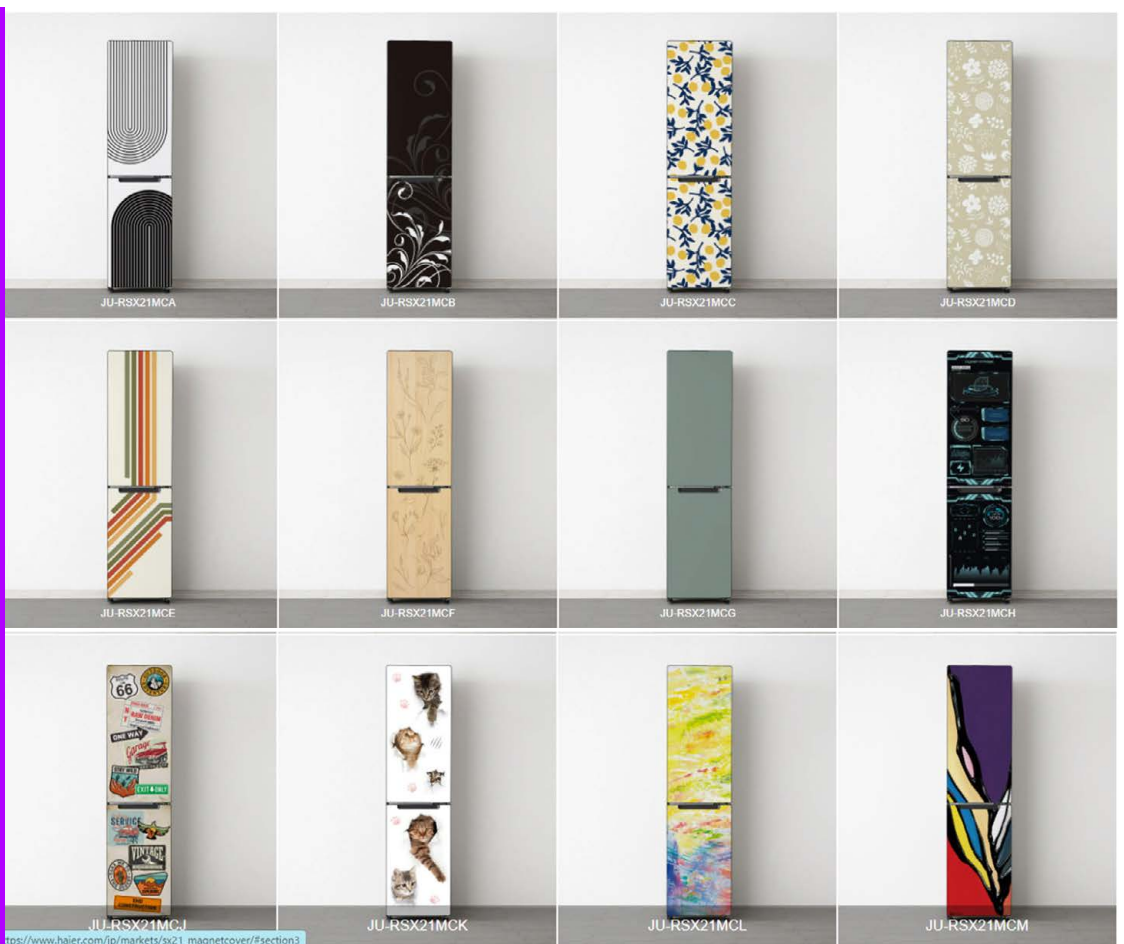

ハイアール 208L冷蔵庫
専用マグネットカバー各種
JU-RSX21MC

価格7,000円 (税抜) みらい市
mirai-ichi