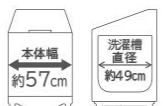

(税抜)

- 洗濯コース■
- 標準 8kg
- おいそぎ 4kg
- 手造り 8kg
- シワ低減洗濯 4.5kg
- デリケート 3kg
- おしゃれ着 3kg
- 毛布 4.7kg (ふとん 1.8kg)

駆動方式：インバーター
標準仕様水量：92L (洗濯・標準コース)
排水ホース長さ (左出し/右出し)：80/120cm
質量：約40kg

内寸奥行530mm以上の防水パンに入ります。防水パン前方内側から後方に586mm以上必要です。