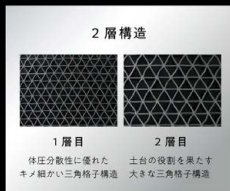

突破

ヒツジのいらない枕

太陽 HT001

特価 17,000円

みらい市 (税抜)
mirai-ichi

頭が蒸れない
完全通気設計

2種類の三角格子構造TPEを重ねることにより、頭をしっかりと支えつつ、枕の表面から熱と湿気を効果的に分散し、蒸れずに快適な寝心地を一夜中保ちます。

2層構造

1層目 体圧分散性に優れた
キメ細かい三角格子構造

2層目 土台の役割を果たす
大きな三角格子構造

こんな方にオススメ

- 朝スッキリ目覚めたい方
- 心地よく眠りたい方
- 肩まわりが気になる方
- 首に負担をかけたくない方
- 静かに眠りたい方
- 自分に合う枕が見つからない方

サーキュレーター搭載だから **スピード部屋干し**
72分*

サーキュレーターの **パワフル送風** × デシカント式 **強力除湿**