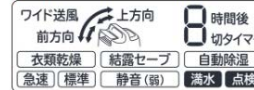

除湿機は、お部屋を冷やす機能はありません。むしろ運転中は熱を発生しますので、室温が上がります。

■自動除湿モード

湿度センサーの働きで、快適な湿度（45～50%^{※3}）に自動コントロール。

■結露セーブモード

湿度センサーの働きで、お部屋の湿度を低い（35～40%^{※3}）に自動コントロール。

■静音モード^{※4}

約33dB（50Hz/60Hz）

【数値の例】30dB：ささやき声、40dB：図書館の中

■見やすい液晶表示部

大きくて見やすいバックライト液晶の表示部は、イラストとアイコンで運転をわかりやすく表示。

満水や点検のタイミングもお知らせします。

■減灯&消音

表示ランプが暗くなり、操作音が消えます。

■大容量タンク

約2.5Lの大きなタンクは、水捨て時の持ちやすさにもこだわりました。

■アレルブロック除菌フィルター