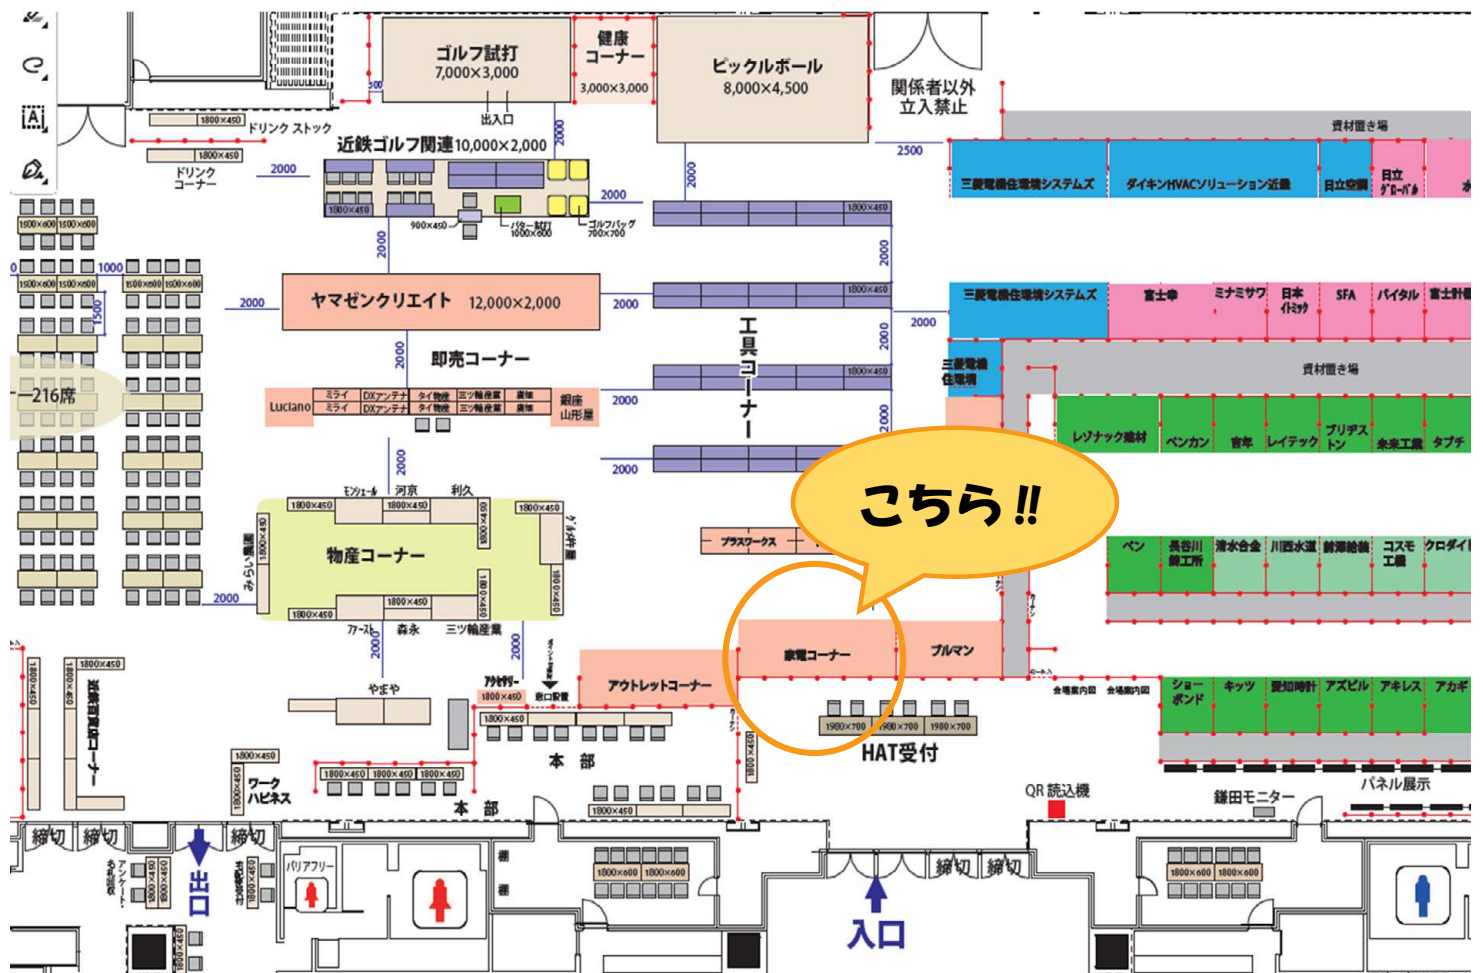

みらい市家電コーナーのご案内

こちら!!

皆さまのご来場

お待ちしております!!