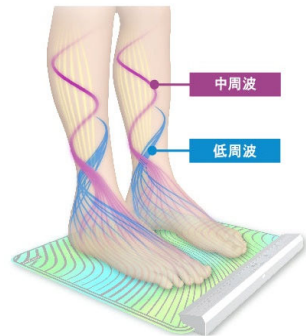

エクササイズ気分もっとアガル

EMSのリズムをイメージ
するように動くLEDイルミ
ネーションで、いつものお
うちエクササイズ時間を
もっと楽しく充実させます。

※画像はすべてイメージです

3次元EMS

低周波、中周波が組み合わされた
2つのEMS回路で、筋肉への立体的な刺激

低周波

筋肉の表層をダイレクトに刺激

中周波

筋肉の深層を刺激

気分アガルココロとカラダ、軽く自分をもっと好きになる

上半身から下半身まで
気になる部位にアプローチ

脚や腕を乗せるだけのカンタン効率
エクササイズで全身トータルケアへ

※2週間の間は、美肌が触れる
ようにしてください。

薄くて軽いため持ち運びにも

価格9,800円 (税抜)

みらい市
mirai-ichi