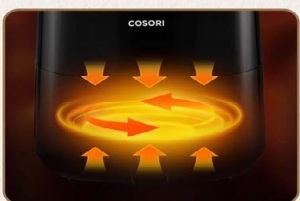

細部までこだわったデザイン

- ✓ 過熱保護
- ✓ 火を使わない

- ✓ 人間工学に基づいたタッチパネル
- ✓ メモリー機能