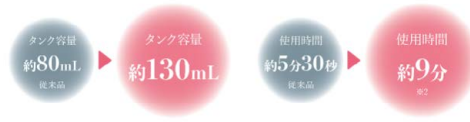

【ワイシャツの襟袖汚れ/ポリエステル65%・綿35%】

「スピード浸透水流」で洗剤液の浸透を促進。高い洗浄力そのままにスピーディーに洗い上げます

イメージ図 (風水位時)

高低差を減らしたビートスロープで、衣類の負担を低減、布傷みを抑える

✓ 布傷み低減も!
よく着るシャツも色あせを防ぐ

ほつれを抑える

品番 BW-V80J(W)
ホワイト(W)

価格85,000円

(税抜)

- 洗濯コース■
- 標準 8kg
- おいそぎ 4kg
- 手造り 8kg
- シワ低減洗濯 4.5kg
- デリケート 3kg
- おしゃれ着 3kg
- 毛布 4.7kg (ふとん 1.8kg)

駆動方式：インバーター
標準仕様水量：92L (洗濯・標準コース)
排水ホース長さ (左出し/右出し)：80/120cm
質量：約40kg

内寸奥行530mm以上の防水パンに入ります。防水パン前方内側から後方に586mm以上必要です。

みらい市
mirai-ichi

タンク容量UP! 一度の給水でたっぷりスチームが使えます。

スチーム量
約14g/分
※1

イメージ図

滑りのよい
セラミック
コート

全方向へ動かせる
ダイヤフォルムベース
持ち替えることなくスムーズに
動かせるダイヤ型のかけ面。ラク
にアイロンかけできます。

イメージ図

素材に合わせて3段階の
温度調節

※CSI-RX50
のスチームは
高温・中温のみ
です。

HITACHI

CSI-RX50

日立 スチーマー
CSI-RX50(W) ホワイト

価格7,000円

(税抜)

みらい市
mirai-ichi

当て布なしで簡単 **ブラシアタッチメント**