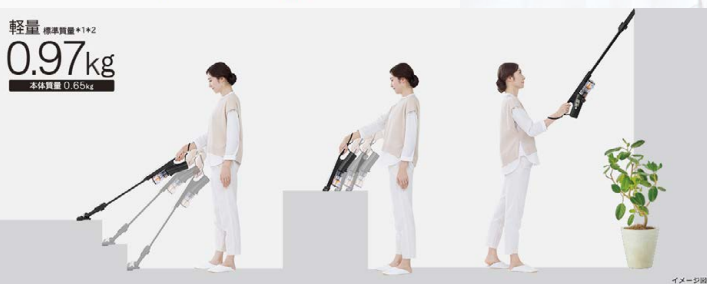

軽量 標準質量*1*2
0.97kg
本体質量 0.65kg

「軽量0.97kg」

軽量 標準質量*1*2
0.97kg
本体質量 0.65kg

1kg*2以下でしっかり吸引。
お掃除の手間も軽くなる。

軽量0.97kg*1*2だから片手で軽々使えて、しかも、しっかり吸引。ふだん使い
でも頼りになります。

驚きの軽さを実現したのは日立の軽量技術。

本体・延長パイプ・ヘッドを徹底的に軽量化。しっかり吸引しながら、日立ステ
ィッククリーナー史上最軽量*3を実現しました。