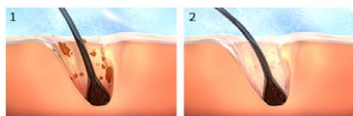

好評価ホテル・温浴施設でも導入
選ばれたのは**ReFa**でした

ReFa
FINE BUBBLE
PURE

REFA RS-AM-02Bピュアホワイト

ウルトラファインバブルが毛穴の奥まで入り込んで汚れを取りのぞき、マイクロバブルが毛穴につまった大きな汚れを浮かせて取りのぞきます。

1 ウルトラファインバブルが毛穴汚れに吸着して浮上

1 マイクロバブルが毛穴につまった汚れに吸着 2 固まった汚れを取りのぞきに吸着