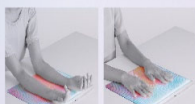

※2週間の間は、美肌が触れる
ようにしてください。