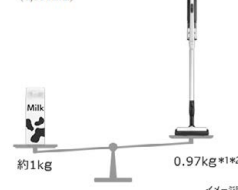

✓ **そこで日立!**

徹底した軽量化。
1kg*2を切る軽さでしっかり吸引。

日立スティッククリーナー史上
最軽量*3 標準質量

0.97kg
*1*2

日立 コードレススティッククリーナー
PV-BS1L (W) ホワイト

価格29,000円
(税抜)

牛乳パックより軽い!
(1,000mL)

みらい市
mirai-ichi