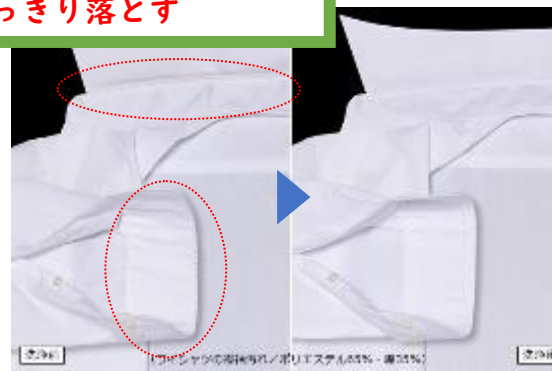

HITACHI
Inspire the Next

ニアガラビート洗浄

ビートウォッシュ

日立 全自動洗濯機

洗濯8kg
28分
V80J

ガンコな汚れを、濃度の高い洗浄液と強力な水流ですっきり落とす

「スピード浸透水流」で洗剤液の浸透を促進。高い洗浄力そのままにスピーディーに洗い上げます

高低差を減らしたビートスロープで、衣類の負担を低減、布傷みを抑える

品番 BW-V80J(W)
ホワイト(W)

みらい市特価

■洗濯コース■

- 標準 8kg
- おいそぎ 4kg
- 手造り 8kg
- シワ低減洗濯 4.5kg
- デリケート 3kg
- おしゃれ着 3kg
- 毛布 4.7kg (ふとん 1.8kg)

駆動方式：インバーター
標準仕様水量：92L (洗濯・標準コース)
排水ホース長さ (左出し/右出し)：80/120cm
質量：約40kg

みらい市
mirai-ichi