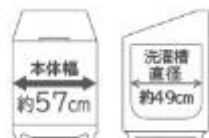

品番 BW-V80J(W)
ホワイト(W)

みらい市特価

■洗濯コース■

- 標準 8kg
- おいそぎ 4kg
- 手造り 8kg
- シワ低減洗濯 4.5kg
- デリケート 3kg
- おしゃれ着 3kg
- 毛布 4.7kg (ふとん 1.8kg)

駆動方式：インバーター
標準仕様水量：92L (洗濯・標準コース)
排水ホース長さ (左出し/右出し)：80/120cm
質量：約40kg

みらい市
mirai-ichi