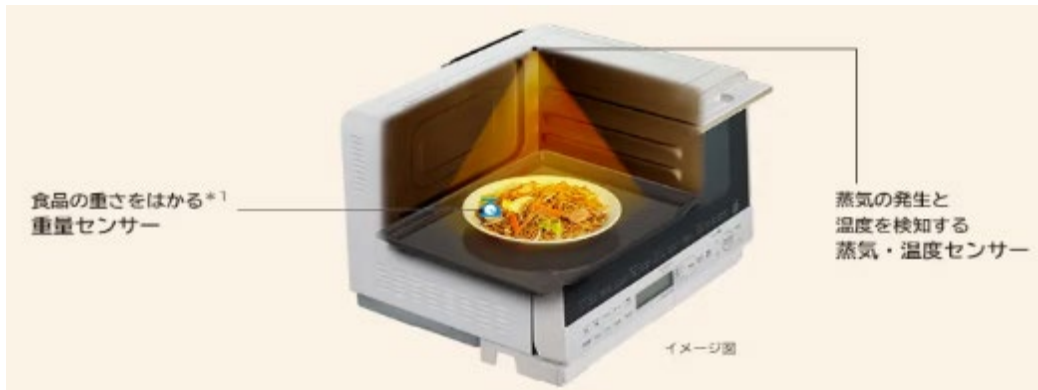

# みらい市

mirai-ichi

ホワイト (W)

ブラック (K)

日立 電子レンジ 31L  
MRO-S8A (W/K)

# みらい市特価

**日立 独自** 外して丸洗いテーブルプレート

目標年度 2008年度	省エネ基準 達成率100%	年間消費電力量 79.3kWh/年
----------------	------------------	----------------------

グリーン購入法適合商品

ワイド&フラット庫内  
総庫内  
容量 **31L**

背面  
壁ピッタリ設置  
左右 4.5cm・上方 10cm  
以上あけてください。