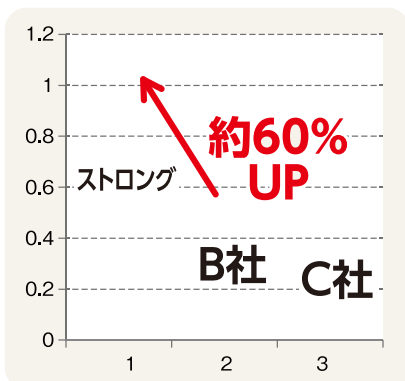

次世代超速切断砥石 **Strong** ストロング

人気商品!

外径**105**×厚み**1.0**×穴径**15**mm

厚み**1.0**mm

10枚1箱
みらい市特価

ベストバリューの高性能切断砥石

従来のジルコニア砥粒を更に進化させた、
スーパー砥粒「ノルゾンプラス」採用

カットスピード

耐久性