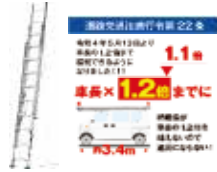

【アルインコ】3連はしご
TRN-83 191

- ・「10台数量限定」
- ・コンパクト3連はしご
- ・全長8.33m/収納長3.48m